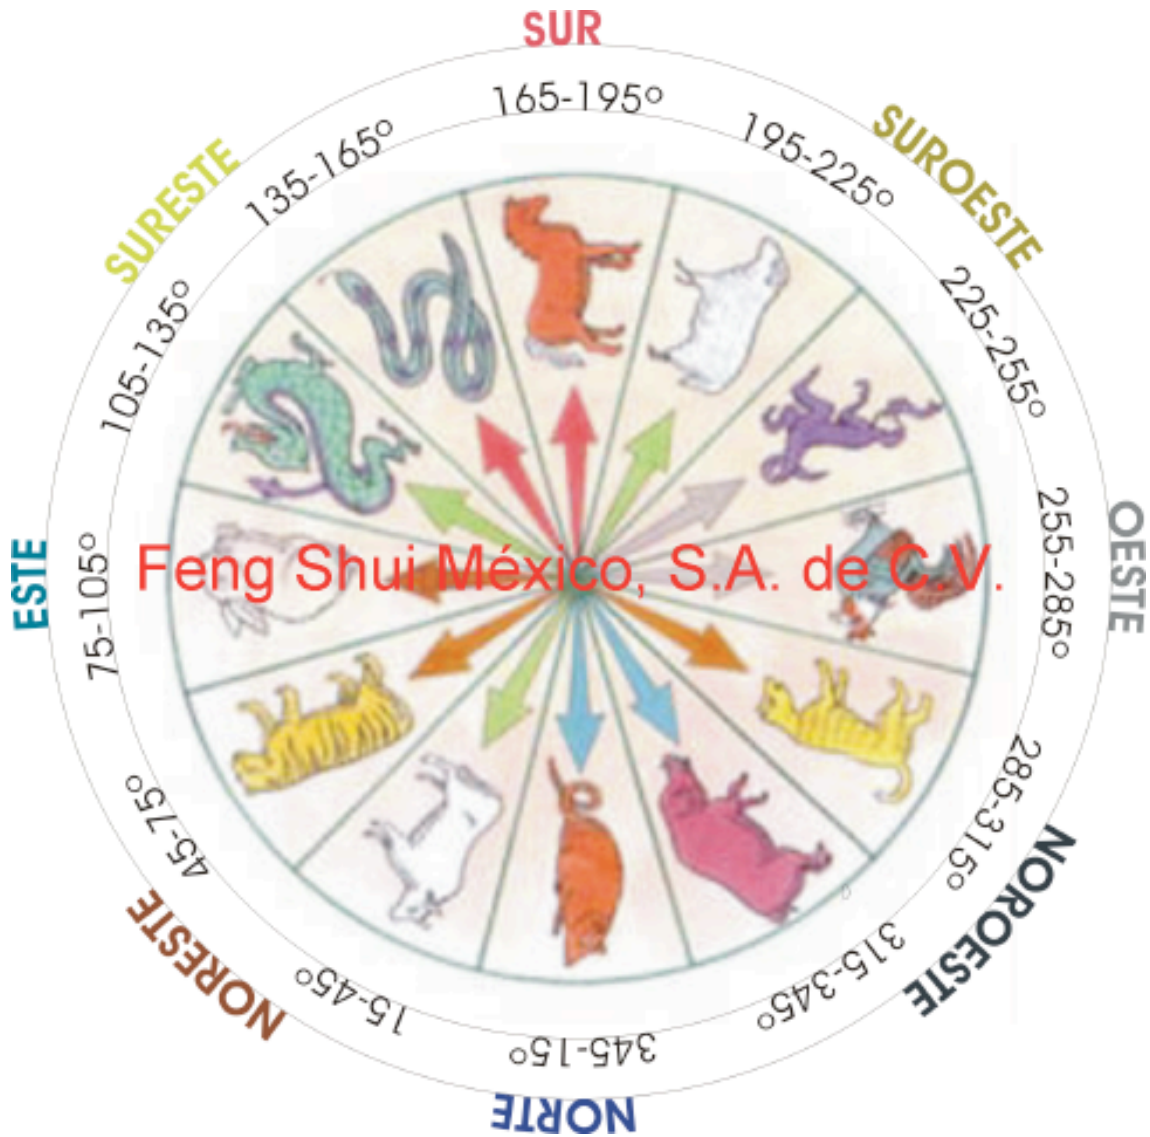

**VISITAS DE TAI SUI, SUI PO Y SAN SHA
(TRES FUERZAS) ® ©**

AÑO	DIRECCION	SIGNO ASTROLOGICO	GRADOS	TAI SUI No verlo	SUI PO No estar en esa dirección	SAN SHA No darle la espalda
2000	SE	DRAGON	105-135	SE	NO	S
2001	SE	SERPIENTE	135-165	SE	NO	E
2002	S	CABALLO	165-195	S	N	N
2003	SO	CABRA	195-225	SO	NE	O
2004	SO	MONO	225-255	SO	NE	S
2005	O	GALLO	255-285	O	E	E
2006	NO	PERRO	285-315	NO	SE	N
2007	NO	CERDO	315-345	NO	SE	O
2008	N	RATON	345-15	N	S	S
2009	NE	BUEY	15-45	NE	SO	E
2010	NE	TIGRE	45-75	NE	SO	N
2011	E	CONEJO	75-105	E	O	O
2012	SE	DRAGON	105-135	SE	NO	S
2013	SE	SERPIENTE	135-165	SE	NO	E
2014	S	CABALLO	165-195	S	N	N
2015	SO	CABRA	195-225	SO	NE	O
2016	SO	MONO	225-255	SO	NE	S
2017	O	GALLO	255-285	O	E	E
2018	NO	PERRO	285-315	NO	SE	N
2019	NO	CERDO	315-345	NO	SE	O
2020	N	RATON	345-15	N	S	S
2021	NE	BUEY	15-45	NE	SO	E
2022	NE	TIGRE	45-75	NE	SO	N
2023	E	CONEJO	75-105	E	O	O
2024	SE	DRAGON	105-135	SE	NO	S
2025	SE	SERPIENTE	135-165	SE	NO	E
2026	S	CABALLO	165-195	S	N	N
2027	SO	CABRA	195-225	SO	NE	O
2028	SO	MONO	225-255	SO	NE	S
2029	O	GALLO	255-285	O	E	E

Ubicación Signos y sus Opuestos